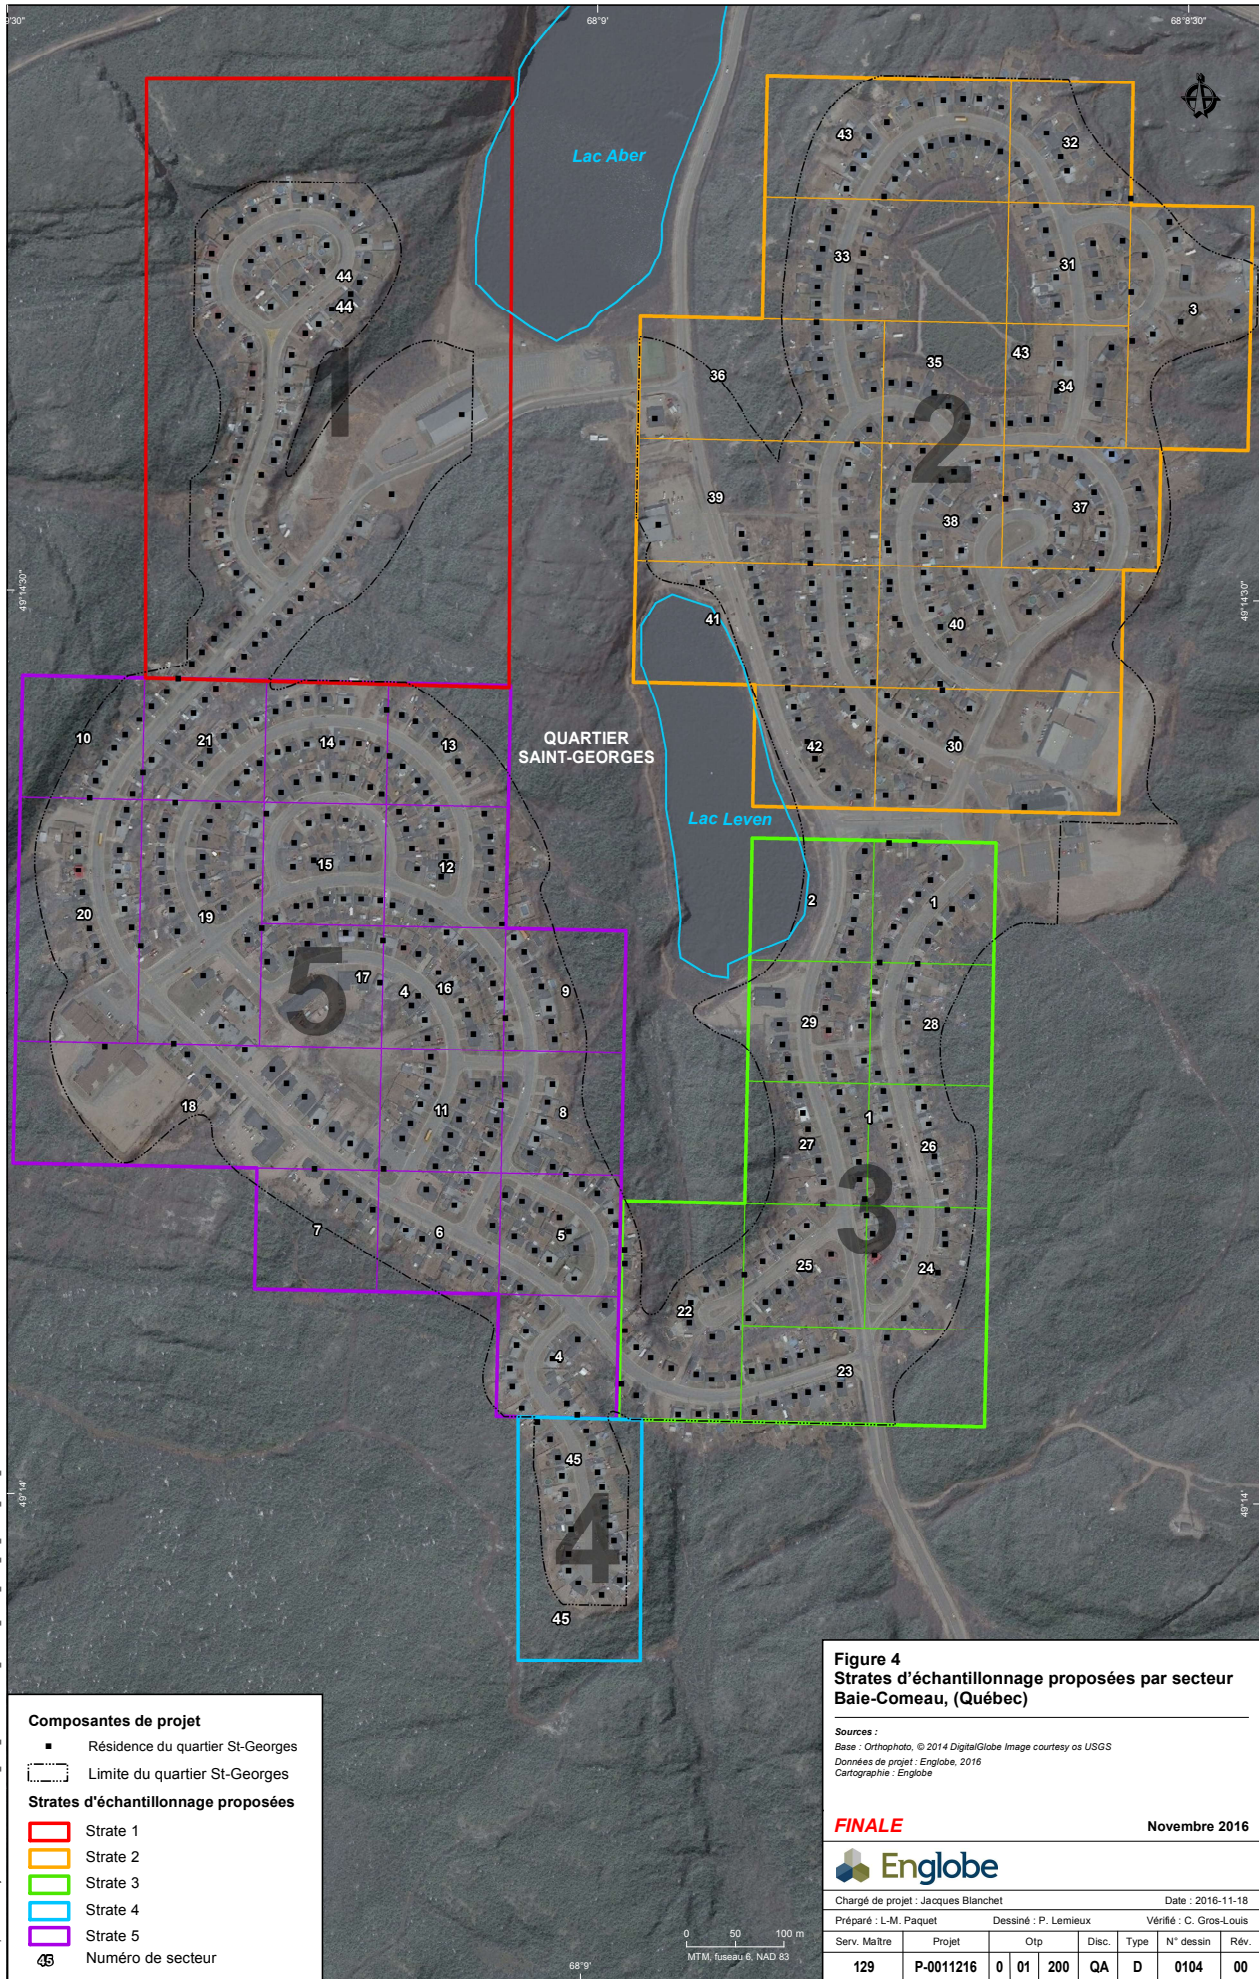

Composantes de projet

- Résidence du quartier St-Georges
- Limite du quartier St-Georges

Strates d'échantillonnage proposées

- Strate 1
- Strate 2
- Strate 3
- Strate 4
- Strate 5

■ Numéro de secteur

Figure 4
Strates d'échantillonnage proposées par secteur
Baie-Comeau, (Québec)

Sources :
Base : Orthophoto, © 2014 DigitalGlobe Image courtesy of USGS
Données de projet : Englobe, 2016
Cartographie : Englobe

FINALE Novembre 2016

Chargé de projet : Jacques Blanchet		Date : 2016-11-18				
Préparé : L.-M. Paquet		Dessiné : P. Lemieux				
Vérifié : C. Gros-Louis						
Serv. Maître	Projet	Otp	Disc.	Type	N° dessin	Rév.
129	P-0011216	0	01	200	QA	D 0104 00